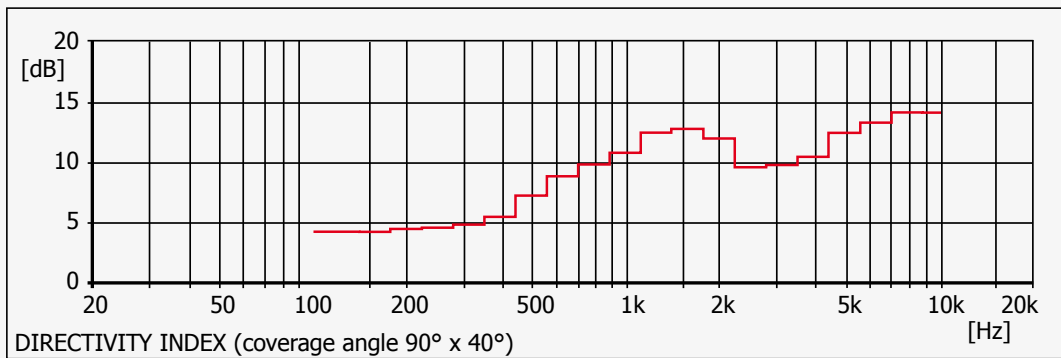

musikelectronic geithain gmbh

STUDIO MONITORING - HIGHEND LOUDSPEAKER - SOUND REINFORCEMENT
SYSTEMS SYSTEMS

Nikolaistraße 7
04643 Geithain / Germany

Tel: +49 (0) 34341 3110
Fax: +49 (0) 34341 31144

E-Mail: info@me-geithain.de

www.me-geithain.de