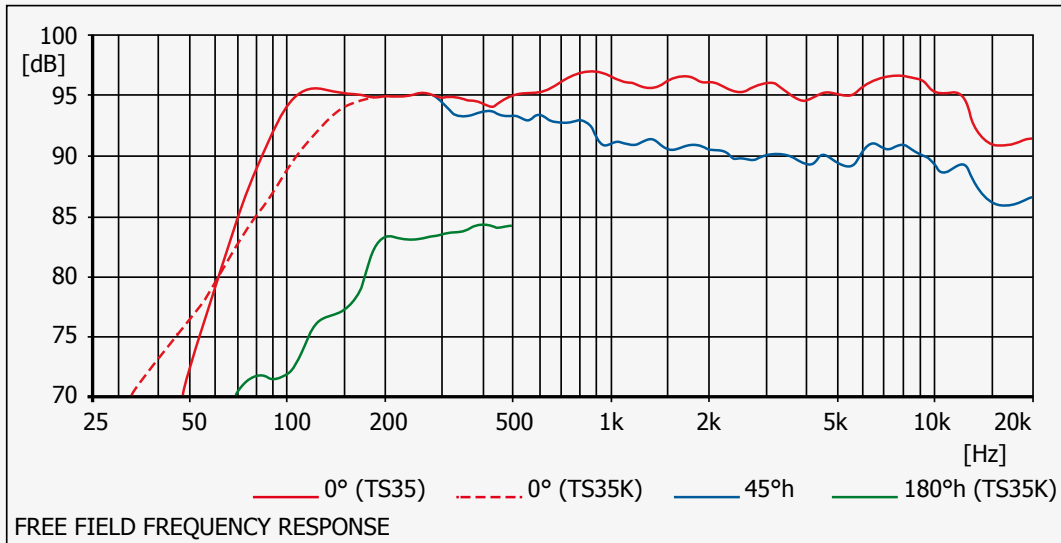

musikelectronic geithain gmbh

STUDIO MONITORING - HIGHEND LOUDSPEAKER - SOUND REINFORCEMENT
SYSTEMS SYSTEMS

Nikolaistraße 7
04643 Geithain / Germany

Tel: +49 (0) 34341 3110
Fax: +49 (0) 34341 31144

E-Mail: info@me-geithain.de

www.me-geithain.de